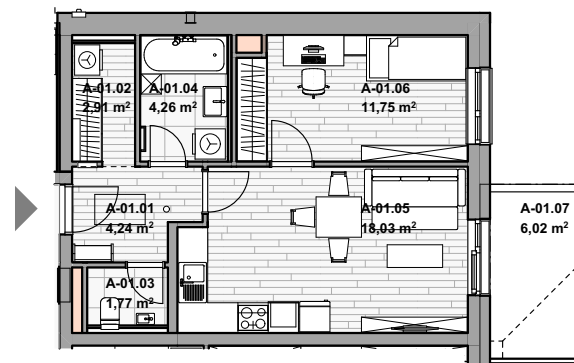

+420 606 660 524

mlistopad@simplonpower.cz

jižnistrane.cz