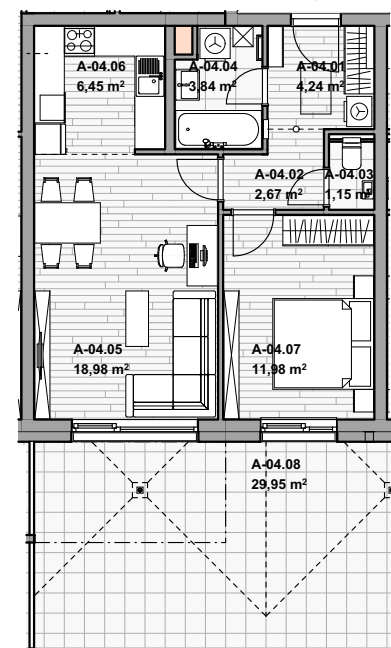

+420 606 660 524

mlistopad@simplonpower.cz

jižnistrane.cz