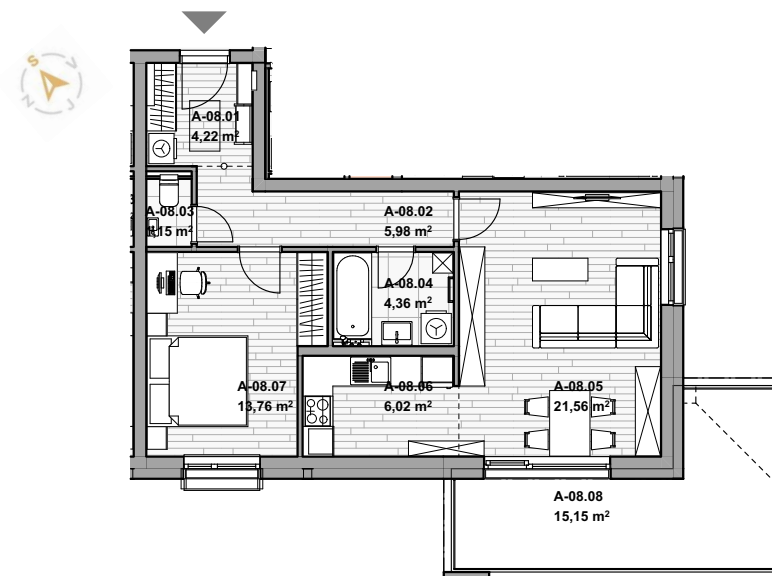

Půdorys

+420 606 660 524

mlistopad@simplonpower.cz

jižnistrane.cz