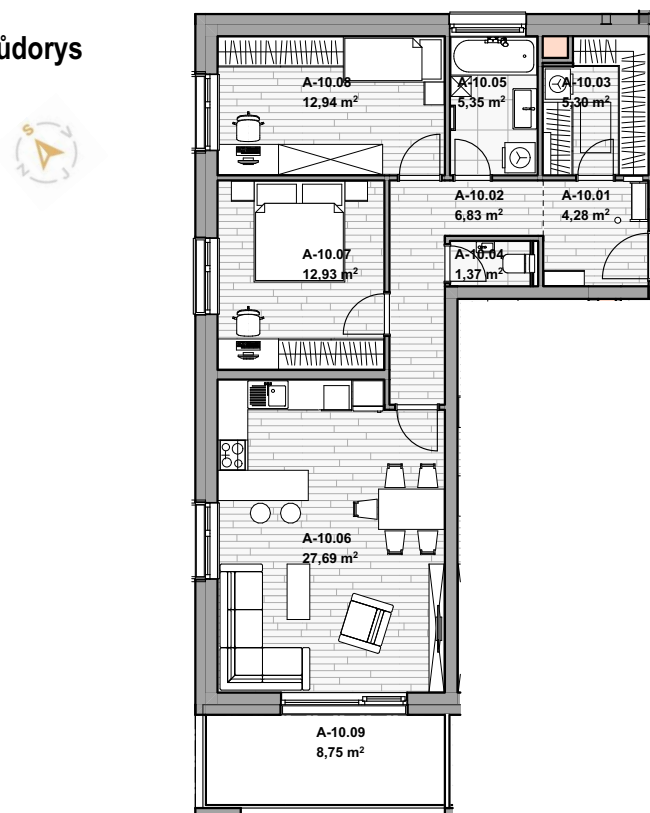

REZIDENCE
JIŽNÍ STRÁNĚ

Byt č. A10

dům

BD2

blok

A

Celková plocha

90,99 m²

Balkon

8,75 m²

Sklep

5,55 m²

Blok

A

B

Cena (vč.DPH)

7 713 280 Kč

Dispozice

3+kk

Podlaží

2NP

A10		Užitná	Celková
A-10.01	PŘEDSÍŇ	4,28	4,28
A-10.02	CHODBA	6,83	6,83
A-10.03	ŠATNA	5,30	5,30
A-10.04	WC	1,37	1,37
A-10.05	KOUPELNA	5,35	5,35
A-10.06	OBÝVACÍ POKOJ S KUCHYŇSKÝM KOUTEM	27,69	27,69
A-10.07	POKOJ	12,93	12,93
A-10.08	POKOJ	12,94	12,94
A-10.09	BALKON	---	8,75
AS-10	SKLEPNÍ BOX	---	5,55
		76,69 m²	90,99 m²

Půdorys

+420 606 660 524

mlistopad@simplonpower.cz

jižnistrane.cz