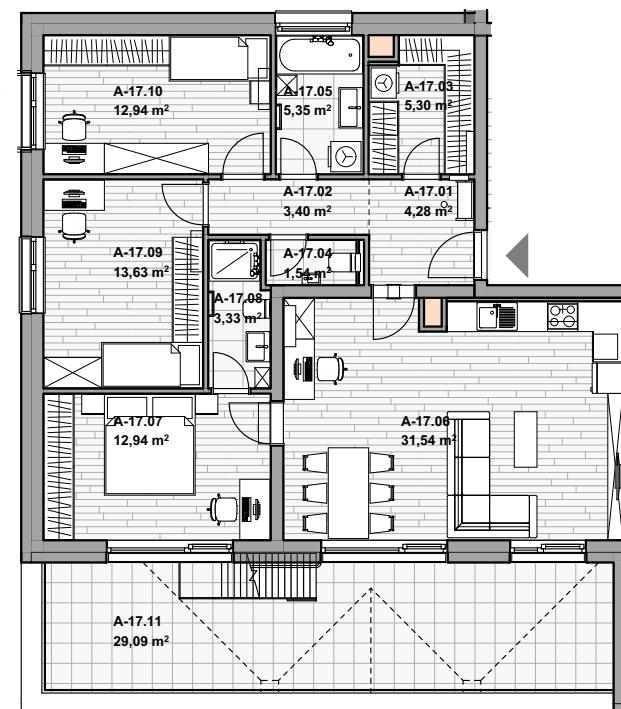

REZIDENCE
JIŽNÍ STRÁNĚ

Byt č. A17

dům

BD2

blok

A

Celková plocha

144,15 m²

Terasa

44,09 m²

Sklep

5,80 m²

Cena (vč.DPH)

12 028 595 Kč

Dispozice

4+kk

Podlaží

4NP

Blok

A

B

Půdorys

0 1 5 10

A17		Užitná	Celková
A-17.01	PŘEDSÍŇ	4,28	4,28
A-17.02	CHODBA	3,40	3,40
A-17.03	ŠATNA	5,30	5,30
A-17.04	WC	1,54	1,54
A-17.05	KOUPELNA	5,35	5,35
A-17.06	OBÝVACÍ POKOJ S KUCHYŇSKÝM KOUTEM	31,54	31,54
A-17.07	POKOJ	12,94	12,94
A-17.08	KOUPELNA + WC	3,33	3,33
A-17.09	POKOJ	13,63	13,63
A-17.10	POKOJ	12,94	12,94
A-17.11	TERASA	---	29,09
A-17.12	STŘEŠNÍ TERASA	---	15,00
AS-17	SKLEPNÍ BOX	---	5,80
		94,26 m²	144,15 m²