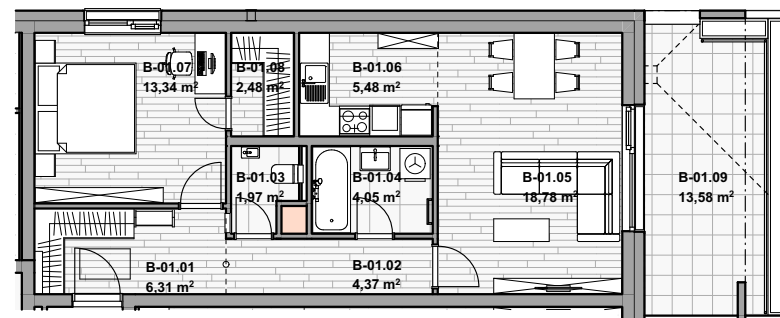

+420 606 660 524

mlistopad@simplonpower.cz

jižnistrane.cz