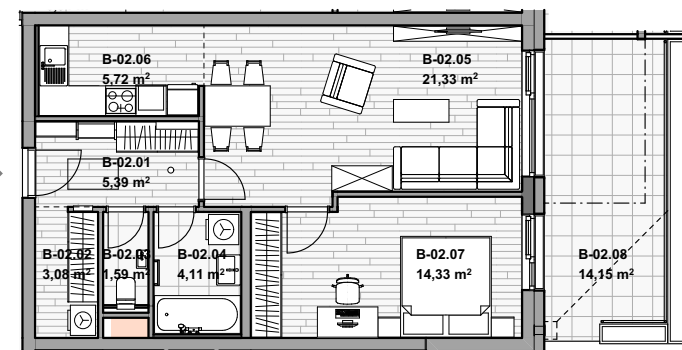

+420 606 660 524

mlistopad@simplonpower.cz

jižnistrane.cz