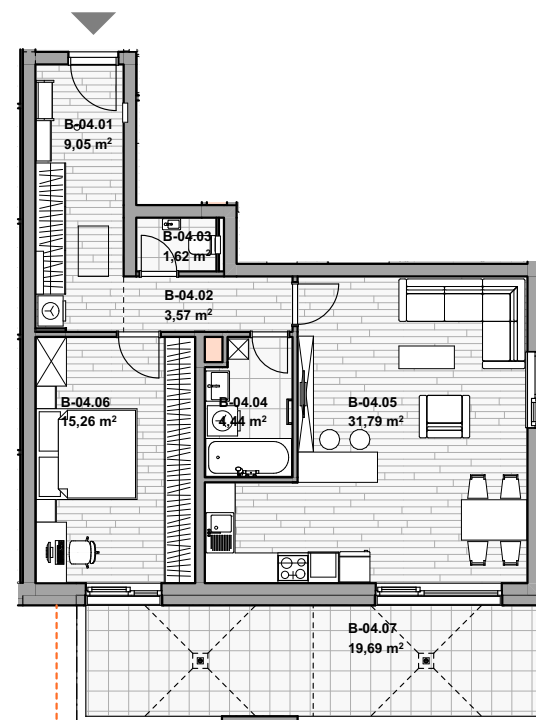

Půdorys

+420 606 660 524

mlistopad@simplonpower.cz

jižnistrane.cz