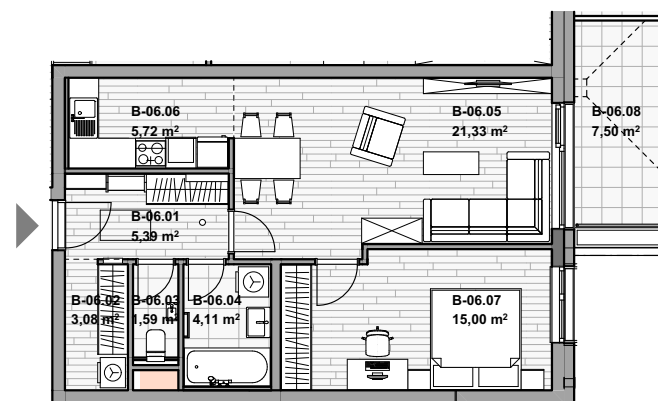

+420 606 660 524

mlistopad@simplonpower.cz

jižnistrane.cz