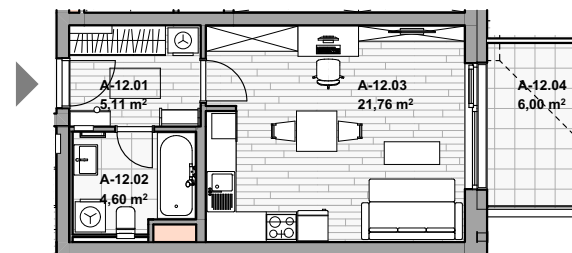

+420 606 660 524

mlistopad@simplonpower.cz

jižnistrane.cz