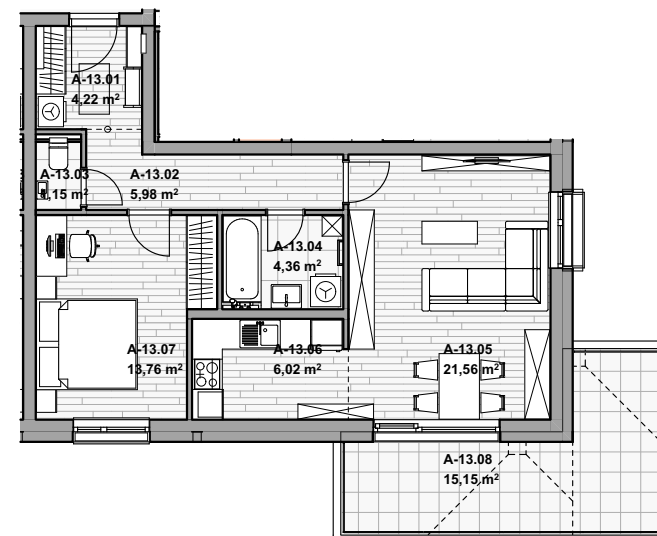

+420 606 660 524

mlistopad@simplonpower.cz

jižnistrane.cz