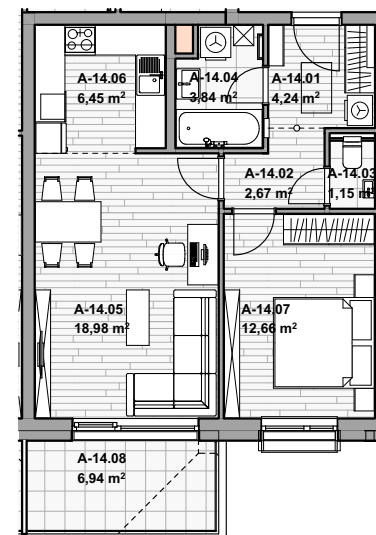

+420 606 660 524

mlistopad@simplonpower.cz

jižnistrane.cz