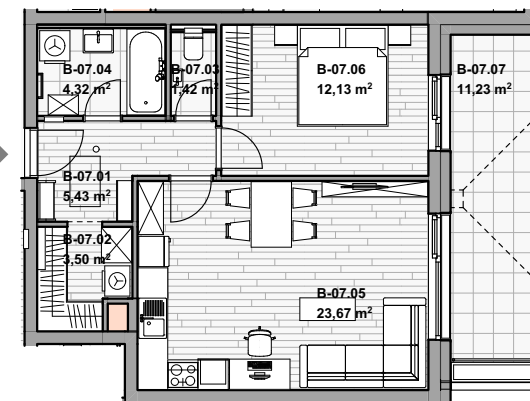

+420 606 660 524

mlistopad@simpionpower.cz

jižnistrane.cz