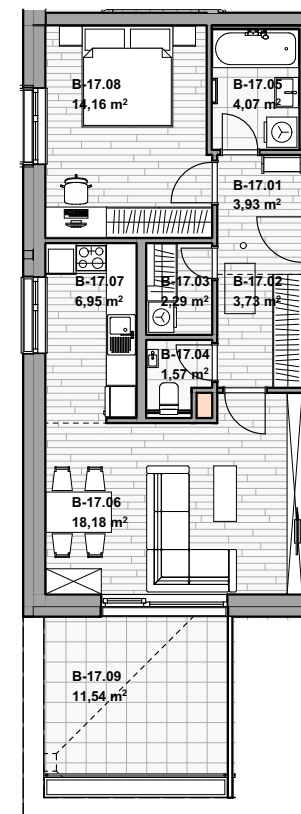

REZIDENCE
JIŽNÍ STRÁNĚ

Byt č. B17

dům

BD2

blok

B

Celková plocha

70,36 m²

Terasa

11,54 m²

Sklep

3,92 m²

Blok

B

A

Cena (vč.DPH)

6 109 920 Kč

Dispozice

2+kk

Podlaží

4NP

Půdorys

B17		Užitná	Celková
B-17.01	PŘEDSÍŇ	3,93	3,93
B-17.02	CHODBA	3,73	3,73
B-17.03	ŠATNA	2,29	2,29
B-17.04	WC	1,57	1,57
B-17.05	KOUPELNA	4,07	4,07
B-17.06	OBÝVACÍ POKOJ	18,18	18,18
B-17.07	KUCHYŇSKÝ KOUT	6,95	6,95
B-17.08	POKOJ	14,16	14,16
B-17.09	TERASA	---	11,54
BS-17	SKLEPNÍ BOX	---	3,92
		54,89 m²	70,36 m²