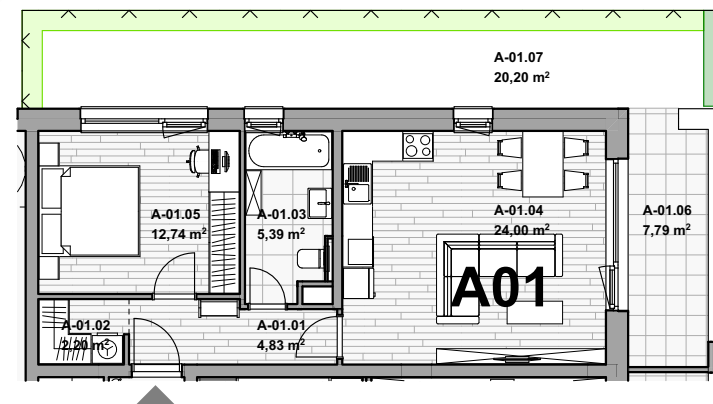

+420 606 660 524

mlistopad@simplonpower.cz

jižnistrane.cz