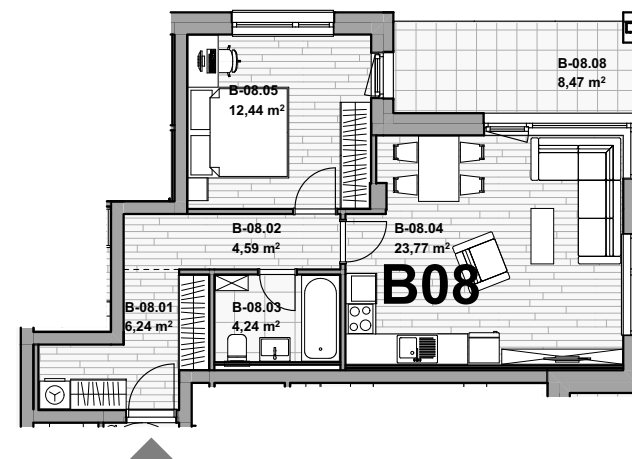

0 1 5 10

+420 606 660 524

mlistopad@simpionpower.cz

jižnistrane.cz