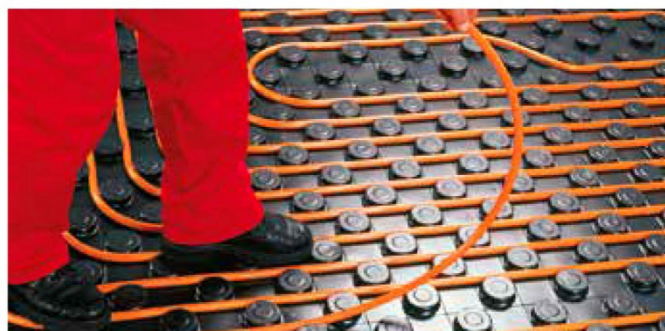

REZIDENCE
JIŽNÍ STRÁNĚ

- ovládaní topení termostatem s dálkovým přístupem

- v koupelnách elektrické žebříky
- teplá užitková voda - centrální příprava v technické místnosti bytového domu s rozvodem do jednotek
- větrání s rekuperační jednotkou