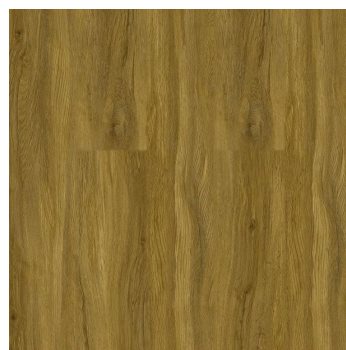

Dub Treca

Dub Rossi

Dub Saxo

Koupelny a WC

- keramická rektifikovaná dlažba IMOLA X-ROCK 60 x 60mm, v barevných variantách Beige, White, Grey, Black

Beige

White

Grey

Beige

White

Grey

Black

- strop sádrokarton a bílá malba

Obytné místnosti

- stěny sádrová omítka a bílá malba
- strop sádrová omítka / sádrokarton a bílá malba

REZIDENCE
JIŽNÍ STRÁNĚ