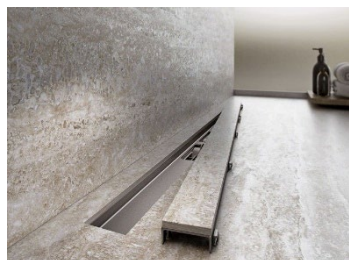

Sprchový kout (dle dispozice bytové jednotky)

- skrytý žlab
- sprchové dveře hranaté 2 dílné, stříbrná barva, čiré sklo s AP
- baterie sprchová Grohe Euphoria Cube system 230, nástěnná páková, chrom